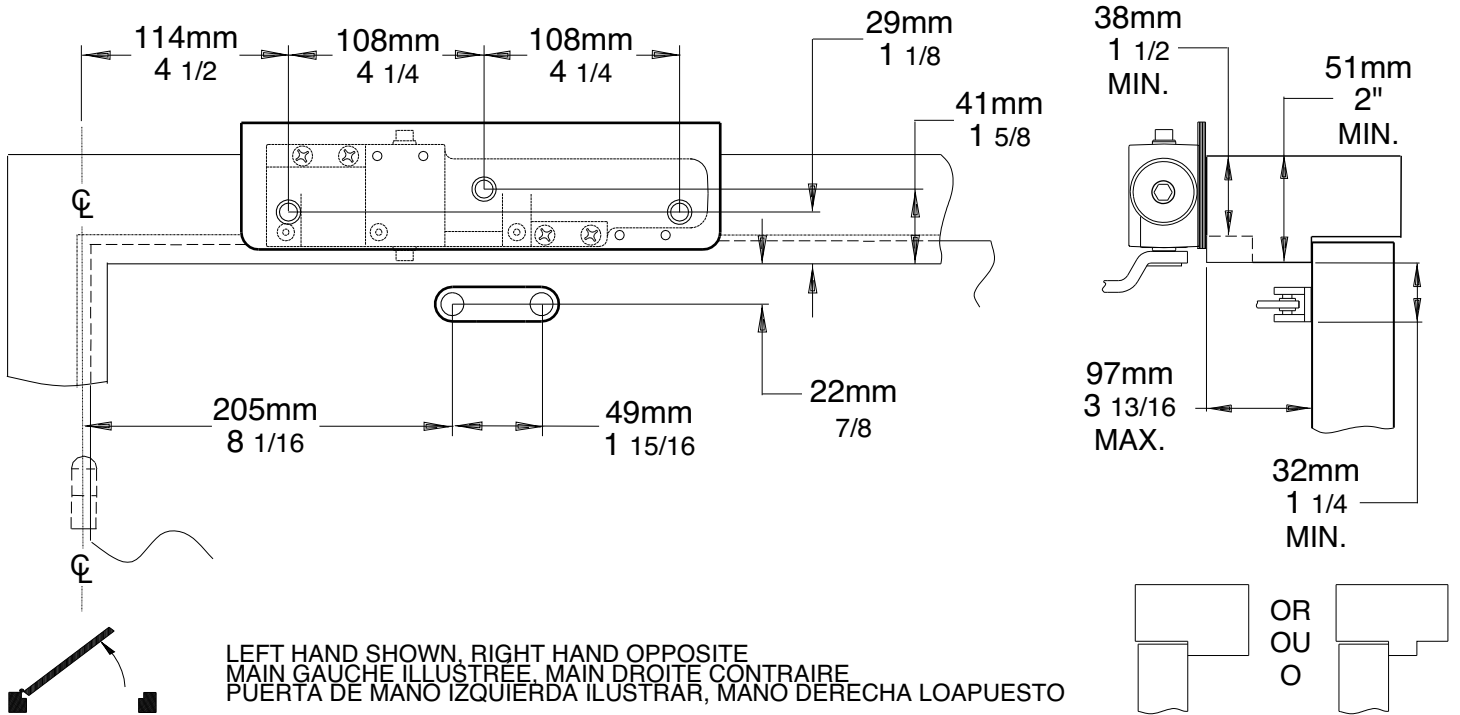

Drop Plate

APADTER PLATE TEMPLATE
UNE PLAQUE DE PLAFOND
INSTALADA EN LA PLACA INFERIOR

SPRING CUSH

APADTER PLATE TEMPLATE
UNE PLAQUE DE PLAFOND
INSTALADA EN LA PLACA INFERIOR

LEFT HAND SHOWN, RIGHT HAND OPPOSITE
MAIN GAUCHE ILLUSTRÉE, MAIN DROITE CONTRAIRE
PUERTA DE MANO IZQUIERDA ILUSTRAR, MANO DERECHA LOAPUESTO