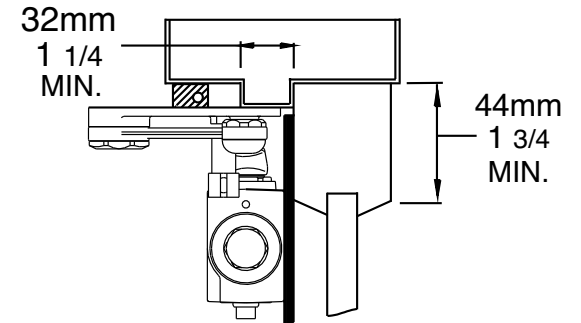

Drop Plate

APADTER PLATE TEMPLATE
UNE PLAQUE DE PLAFOND
INSTALADA EN LA PLACA INFERIOR

SPRING CUSH

APADTER PLATE TEMPLATE
UNE PLAQUE DE PLAFOND
INSTALADA EN LA PLACA INFERIOR

LEFT HAND SHOWN, RIGHT HAND OPPOSITE
MAIN GAUCHE ILLUSTRÉE, MAIN DROITE CONTRAIRE
PUERTA DE MANO IZQUIERDA ILUSTRAR, MANO DERECHA LOAPUESTO