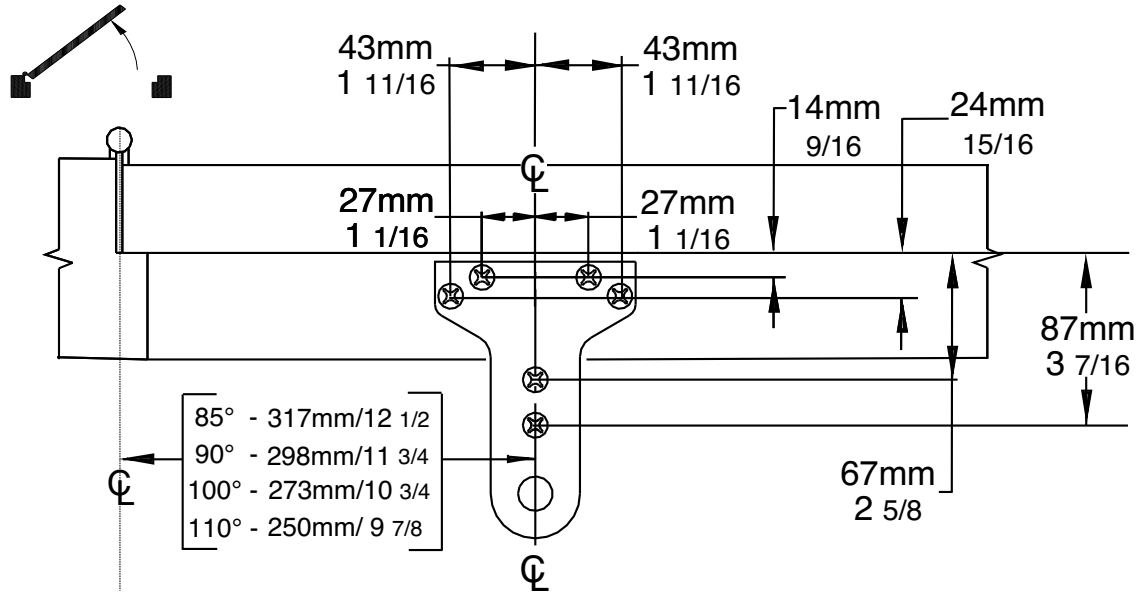

Drop Plate

APADTER PLATE TEMPLATE
UNE PLAQUE DE PLAFOND
INSTALADA EN LA PLACA INFERIOR

SPRING CUSH

APADTER PLATE TEMPLATE
UNE PLAQUE DE PLAFOND
INSTALADA EN LA PLACA INFERIOR

LEFT HAND SHOWN, RIGHT HAND OPPOSITE
MAIN GAUCHE ILLUSTRÉE, MAIN DROITE CONTRAIRE
PUERTA DE MANO IZQUIERDA ILUSTRAR, MANO DERECHA LOAPUESTO