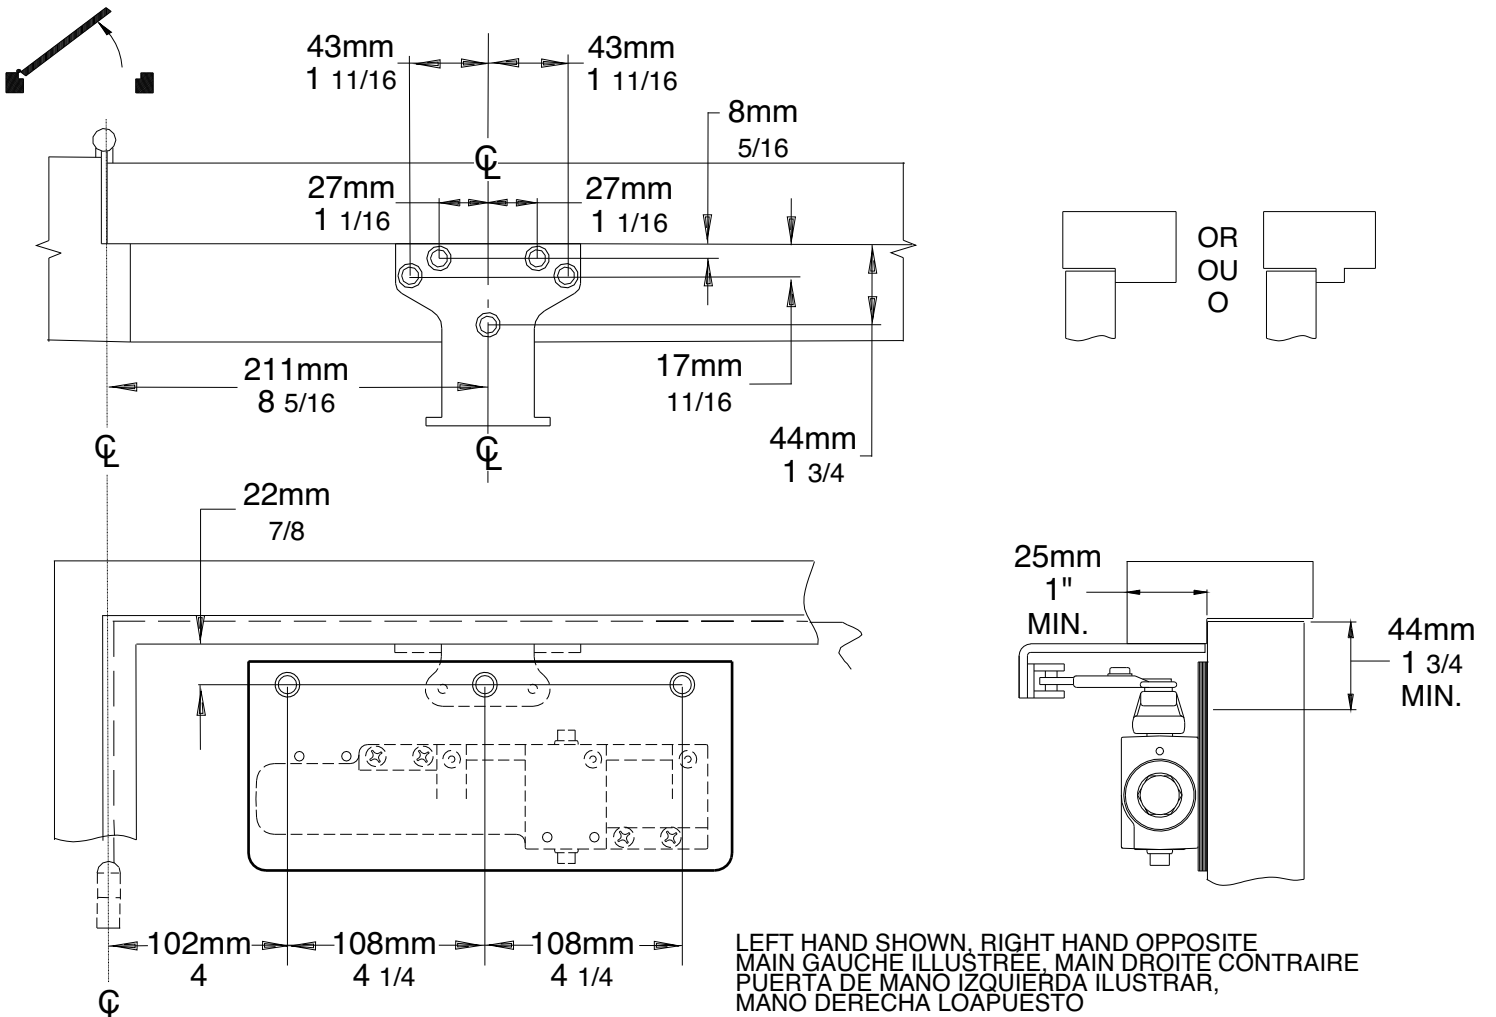

Drop Plate

APADTER PLATE TEMPLATE
UNE PLAQUE DE PLAFOND
INSTALADA EN LA PLACA INFERIOR

SPRING CUSH

APADTER PLATE TEMPLATE
UNE PLAQUE DE PLAFOND
INSTALADA EN LA PLACA INFERIOR

LEFT HAND SHOWN, RIGHT HAND OPPOSITE
MAIN GAUCHE ILLUSTRÉE, MAIN DROITE CONTRAIRE
PUERTA DE MANO IZQUIERDA ILUSTRAR, MANO DERECHA LOAPUESTO