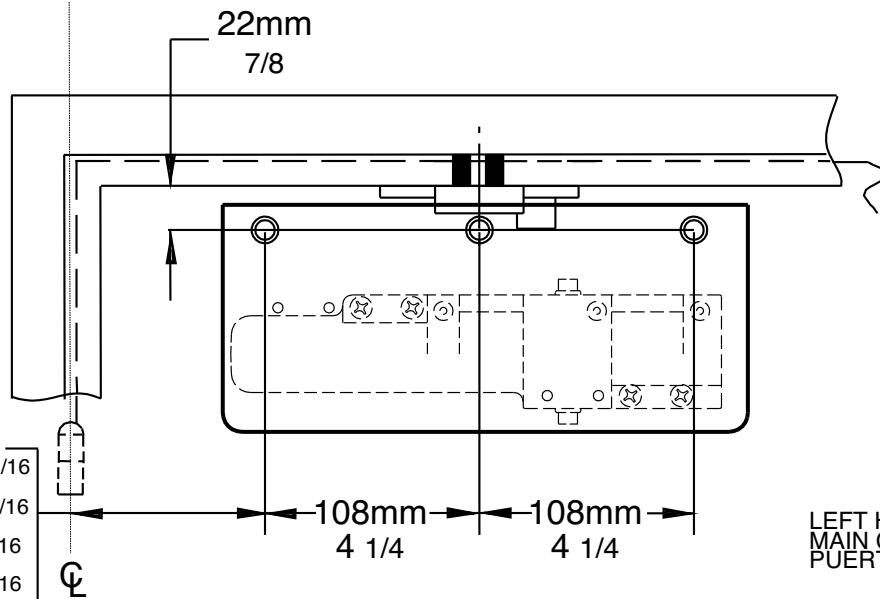

Drop Plate

APADTER PLATE TEMPLATE
UNE PLAQUE DE PLAFOND
INSTALADA EN LA PLACA INFERIOR

SPRING CUSH

APADTER PLATE TEMPLATE
UNE PLAQUE DE PLAFOND
INSTALADA EN LA PLACA INFERIOR

LEFT HAND SHOWN, RIGHT HAND OPPOSITE
MAIN GAUCHE ILLUSTRÉE, MAIN DROITE CONTRAIRE
PUERTA DE MANO IZQUIERDA ILUSTRAR, MANO DERECHA LOAPUESTO